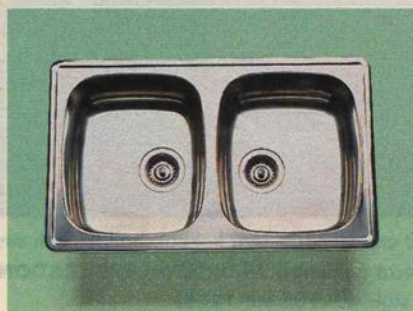

ATLANT inbyggnadskbänk 2 hoar.
75,5×46,5 cm. Rostfritt stål. Minsta skåp-
bredd 80 cm **1.175.-**